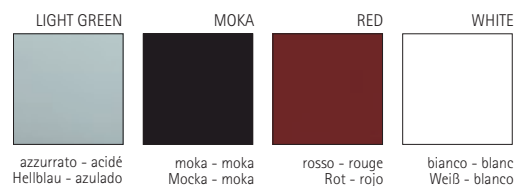

GLASS VETRO _ VERRE _ GLAS _ CRISTAL